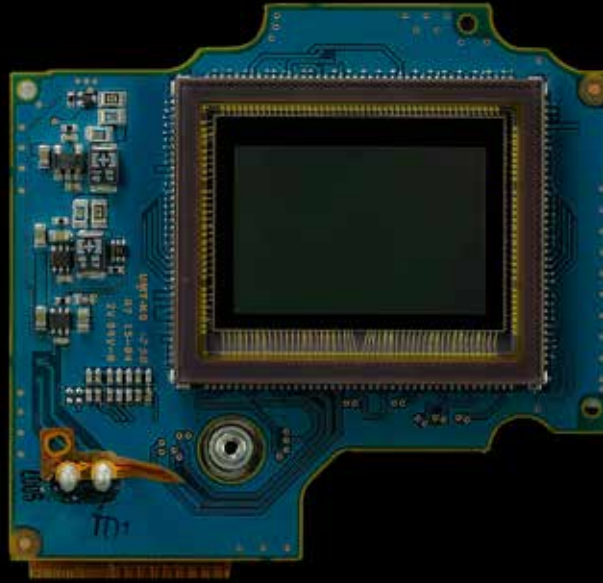

Reflex

Espejo semi transparente

CSC sin espejo o micro cuatro tercios

Por tamaño de sensor

Micro Cuatro Tercios. Dimensiones: 17,3x13mm

Sensor APS-C Dimensiones: 23,6×15,7mm

Full frame 36x24mm

Partes de la cámara

Cuerpo

Lente

Anillo de funciones

Visor

Visor de pantalla LCD

Sensor

Diafragma

Disparador